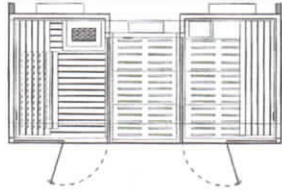

	<p>Sauna Sx - con porta lato lungo Sauna Lh - with door on long side Sauna G. - avec porte sur le côté long Sauna Li. - mit Tür auf der langen Seite</p>	<p>Bianco White Blanc Weiß</p>
		<p>Sauna Dx - con porta lato lungo Sauna Rh - with door on long side Sauna D. - avec porte sur le côté long Sauna Re. - mit Tür auf der langen Seite</p>	<p>Bianco White Blanc Weiß</p>
		<p>Sauna Sx - con porta lato corto Sauna Lh - with door on short side Sauna G. - avec porte sur le côté court Sauna Li. - mit Tür auf der kurzen Seite</p>	<p>Bianco White Blanc Weiß</p> <p>Nero Black Noir Schwarz</p>
		<p>Sauna Dx - con porta lato corto Sauna Rh - with door on short side Sauna D. - avec porte sur le côté court Sauna Re. - mit Tür auf der kurzen Seite</p>	<p>Bianco White Blanc Weiß</p> <p>Nero Black Noir Schwarz</p>
		<p>Hammm Sx - con porta lato lungo Hammm Lh - with door on long side Hammm G. - avec porte sur le côté long Hammm Li. - mit Tür auf der langen Seite</p>	<p>Bianco White Blanc Weiß</p> <p>Nero Black Noir Schwarz</p>
		<p>Hammm Dx - con porta lato lungo Hammm Rh - with door on long side Hammm D. - avec porte sur le côté long Hammm Re. - mit Tür auf der langen Seite</p>	<p>Bianco White Blanc Weiß</p> <p>Nero Black Noir Schwarz</p>
		<p>Hammm Sx - con porta lato corto Hammm Lh - with door on short side Hammm G. - avec porte sur le côté court Hammm Li. - mit Tür auf der kurzen Seite</p>	<p>Bianco White Blanc Weiß</p> <p>Nero Black Noir Schwarz</p>
		<p>Hammm Dx - con porta lato corto Hammm Rh - with door on short side Hammm D. - avec porte sur le côté court Hammm Re. - mit Tür auf der kurzen Seite</p>	<p>Bianco White Blanc Weiß</p> <p>Nero Black Noir Schwarz</p>

Sauna Sx + Doccia + Hammam Dx
 - Porta di facile accesso (L90 cm)
 Sauna Lh + Shower + Hammam Rh
 - Easy access door (L90 cm)
 Sauna G. + Douche + Hammam D.
 - Porte accès aisé (L90 cm)
 Sauna Li. + Dusche + Hammam Re.
 - Breite Tür „Easy access“ (L90 cm)