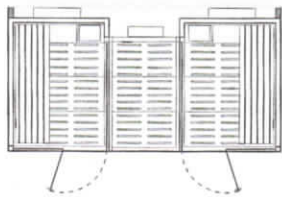

Sauna Sx + Doccia + Hammam Dx
 - Porta di facile accesso (L90 cm)
 Sauna Lh + Shower + Hammam Rh
 - Easy access door (L90 cm)
 Sauna G. + Douche + Hammam D.
 - Porte accès aisé (L90 cm)
 Sauna Li. + Dusche + Hammam Re.
 - Breite Tür „Easy access“ (L90 cm)

Bianco
 White
 Blanc
 Weiß
 Nero
 Black
 Noir
 Schwarz

Sauna Sx + Doccia + Hammam Dx
 Sauna Lh + Shower + Hammam Rh
 Sauna G. + Douche + Hammam D.
 Sauna Li. + Dusche + Hammam Re.

Bianco
 White
 Blanc
 Weiß
 Nero
 Black
 Noir
 Schwarz

Sauna Sx + Doccia + Sauna Dx
 Sauna Lh + Shower + Sauna Rh
 Sauna G. + Douche + Sauna D.
 Sauna Li. + Dusche + Sauna Re.

Bianco
 White
 Blanc
 Weiß

Hammam Sx + Doccia + Hammam Dx
 Hammam Lh + Shower + Hammam Rh
 Hammam G. + Douche + Hammam D.
 Hammam Li. + Dusche + Hammam Re.