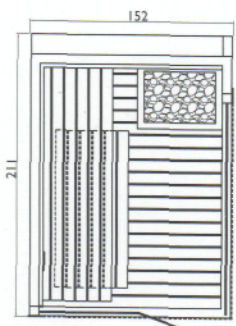

## 10 differenti combinazioni per il tuo benessere

Jacuzzi® sasha 10 different combinations for your wellness

Modulare e componibile per rispondere alle esigenze di spazio, di stile e di benessere di ciascuno: anche per questo Sasha è una soluzione unica e veramente innovativa. Nella sua versione più completa è costituito da tre moduli: sauna + doccia emozionale + hammam. Un vero e proprio centro wellness in poco più di 8 mq. I tre moduli possono vivere anche da soli o in diverse combinazioni per ottenere 10 diverse configurazioni, adattabili a tutti gli spazi: solo sauna; solo hammam; sauna + doccia emozionale; hammam + doccia emozionale; sauna + hammam; sauna + doccia emozionale + hammam.

sauna + shower  
versione SX / LH version

a)

versione DX / RH version

b)

### sauna

versione SX / LH version

a)

versione DX / RH version

b)

### hammam

versione SX / LH version

a)

versione DX / RH version

b)

**hammam + shower**  
 versione SX / LH version

a)

**versione DX / RH version**