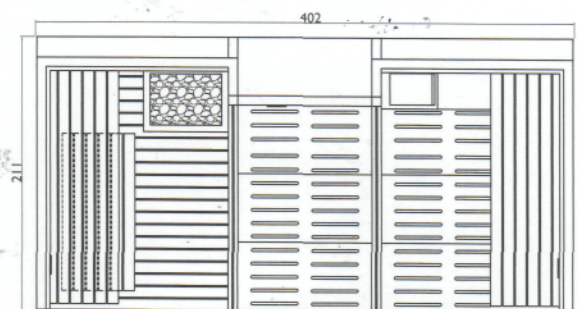

sauna + shower + hammam
versione unica / one version

a) b)