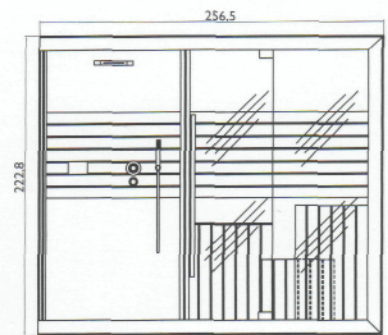

## 10 differenti combinazioni per il tuo benessere

Jacuzzi® sasha 10 different combinations for your wellness

Modulare e componibile per rispondere alle esigenze di spazio, di stile e di benessere di ciascuno: anche per questo Sasha è una soluzione unica e veramente innovativa. Nella sua versione più completa è costituito da tre moduli: sauna + doccia emozionale + hammam. Un vero e proprio centro wellness in poco più di 8 mq. I tre moduli possono vivere anche da soli o in diverse combinazioni per ottenere 10 diverse configurazioni, adattabili a tutti gli spazi: solo sauna; solo hammam; sauna + doccia emozionale; hammam + doccia emozionale; sauna + hammam; sauna + doccia emozionale + hammam.

sauna + shower  
versione SX / LH version

a)

versione DX / RH version

b)

### sauna

versione SX / LH version

a)

versione DX / RH version

b)

b)

Modular and fitted to meet one's space, style and wellness needs: this is one more reason why Sasha is a unique and wholly innovative solution. In its most finished version Sasha is made of three modules: sauna + emotional shower + hammam. A real wellness center in little more than 8 sqm. The three modules can also exist separately or in different combinations with up to ten possible configurations that can be adapted to any space requirements: sauna only; hammam only; sauna + emotional shower; hammam + emotional shower; sauna + hammam; sauna + emotional shower + hammam.