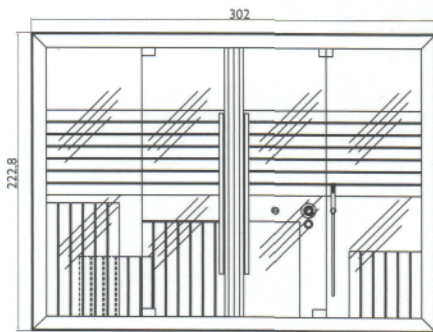

sauna + hammam
versione unica / one version

a) b)