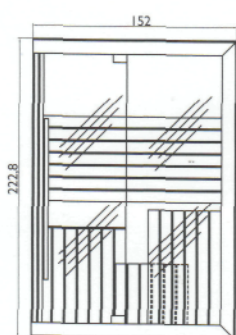

## 10 differenti combinazioni per il tuo benessere

Jacuzzi® sasha 10 different combinations for your wellness

Modulare e componibile per rispondere alle esigenze di spazio, di stile e di benessere di ciascuno: anche per questo Sasha è una soluzione unica e veramente innovativa. Nella sua versione più completa è costituito da tre moduli: sauna + doccia emozionale + hammam. Un vero e proprio centro wellness in poco più di 8 mq. I tre moduli possono vivere anche da soli o in diverse combinazioni per ottenere 10 diverse configurazioni, adattabili a tutti gli spazi: solo sauna; solo hammam; sauna + doccia emozionale; hammam + doccia emozionale; sauna + hammam; sauna + doccia emozionale + hammam.

sauna + shower  
versione SX / LH version

a)

versione DX / RH version

b)

### sauna

versione SX / LH version

a)

versione DX / RH version

b)

### hammam

versione SX / LH version

a)

versione DX / RH version

b)

**hammam + shower**  
 versione SX / LH version

a)

**versione DX / RH version**