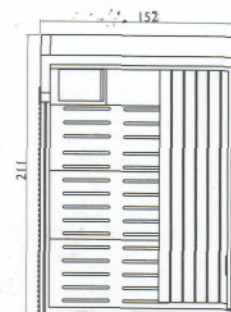

## 10 differenti combinazioni per il tuo benessere

Jacuzzi® sasha 10 different combinations for your wellness

Modulare e componibile per rispondere alle esigenze di spazio, di stile e di benessere di ciascuno: anche per questo Sasha è una soluzione unica e veramente innovativa. Nella sua versione più completa è costituito da tre moduli: sauna + doccia emozionale + hammam. Un vero e proprio centro wellness in poco più di 8 mq. I tre moduli possono vivere anche da soli o in diverse combinazioni per ottenere 10 diverse configurazioni, adattabili a tutti gli spazi: solo sauna; solo hammam; sauna + doccia emozionale; hammam + doccia emozionale; sauna + hammam; sauna + doccia emozionale + hammam.

### sauna

versione SX / LH version

a)

versione DX / RH version

b)

### hammam

versione SX / LH version

a)

versione DX / RH version

b)

**hammam + shower**  
 versione SX / LH version

a)

**versione DX / RH version**

b)

Modular and fitted to meet one's space, style and wellness needs: this is one more reason why Sasha is a unique and wholly innovative solution. In its most finished version Sasha is made of three modules: sauna + emotional shower + hammam. A real wellness center in little more than 8 sqm. The three modules can also exist separately or in different combinations with up to ten possible configurations that can be adapted to any space requirements: sauna only; hammam only; sauna + emotional shower; hammam + emotional shower; sauna + hammam; sauna + emotional shower + hammam.