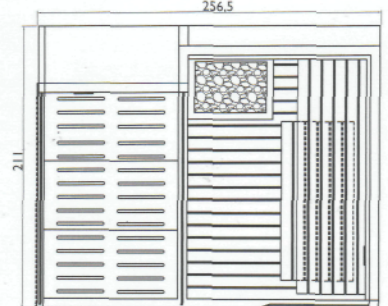

## 10 differenti combinazioni per il tuo benessere

Jacuzzi® sasha 10 different combinations for your wellness

Modulare e componibile per rispondere alle esigenze di spazio, di stile e di benessere di ciascuno: anche per questo Sasha è una soluzione unica e veramente innovativa. Nella sua versione più completa è costituito da tre moduli: sauna + doccia emozionale + hammam. Un vero e proprio centro wellness in poco più di 8 mq. I tre moduli possono vivere anche da soli o in diverse combinazioni per ottenere 10 diverse configurazioni, adattabili a tutti gli spazi: solo sauna; solo hammam; sauna + doccia emozionale; hammam + doccia emozionale; sauna + hammam; sauna + doccia emozionale + hammam.

sauna + shower  
versione SX / LH version

a)

versione DX / RH version

b)

### sauna

versione SX / LH version

a)

versione DX / RH version

b)

b)

Modular and fitted to meet one's space, style and wellness needs: this is one more reason why Sasha is a unique and wholly innovative solution. In its most finished version Sasha is made of three modules: sauna + emotional shower + hammam. A real wellness center in little more than 8 sqm. The three modules can also exist separately or in different combinations with up to ten possible configurations that can be adapted to any space requirements: sauna only; hammam only; sauna + emotional shower; hammam + emotional shower; sauna + hammam; sauna + emotional shower + hammam.