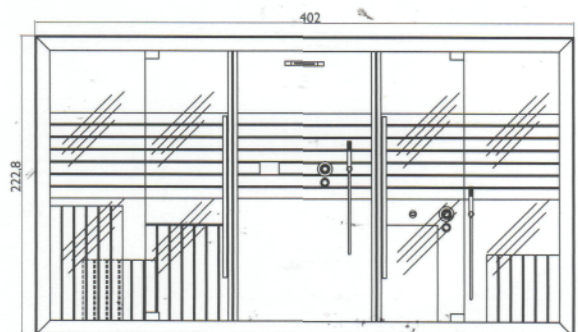

## 10 differenti combinazioni per il tuo benessere

Jacuzzi® sasha 10 different combinations for your wellness

Modulare e componibile per rispondere alle esigenze di spazio, di stile e di benessere di ciascuno: anche per questo Sasha è una soluzione unica e veramente innovativa. Nella sua versione più completa è costituito da tre moduli: sauna + doccia emozionale + hammam. Un vero e proprio centro wellness in poco più di 8 mq. I tre moduli possono vivere anche da soli o in diverse combinazioni per ottenere 10 diverse configurazioni, adattabili a tutti gli spazi: solo sauna; solo hammam; sauna + doccia emozionale; hammam + doccia emozionale; sauna + hammam; sauna + doccia emozionale + hammam.

### hammam

versione SX / LH version

a)

versione DX / RH version

b)

**hammam + shower**  
 versione SX / LH version

a)

**versione DX / RH version**

b)

Modular and fitted to meet one's space, style and wellness needs: this is one more reason why Sasha is a unique and wholly innovative solution. In its most finished version Sasha is made of three modules: sauna + emotional shower + hammam. A real wellness center in little more than 8 sqm. The three modules can also exist separately or in different combinations with up to ten possible configurations that can be adapted to any space requirements: sauna only; hammam only; sauna + emotional shower; hammam + emotional shower; sauna + hammam; sauna + emotional shower + hammam.

**sauna + hammam**  
 versione unica / one version

a) b)

**sauna + shower + hammam**  
 versione unica / one version

a) b)