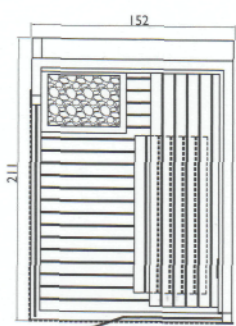

## 10 differenti combinazioni per il tuo benessere

Jacuzzi® sasha 10 different combinations for your wellness

Modulare e componibile per rispondere alle esigenze di spazio, di stile e di benessere di ciascuno: anche per questo Sasha è una soluzione unica e veramente innovativa. Nella sua versione più completa è costituito da tre moduli: sauna + doccia emozionale + hammam. Un vero e proprio centro wellness in poco più di 8 mq. I tre moduli possono vivere anche da soli o in diverse combinazioni per ottenere 10 diverse configurazioni, adattabili a tutti gli spazi: solo sauna; solo hammam; sauna + doccia emozionale; hammam + doccia emozionale; sauna + hammam; sauna + doccia emozionale + hammam.

sauna + shower  
versione SX / LH version

a)

versione DX / RH version

b)

### sauna

versione SX / LH version

a)

versione DX / RH version

b)