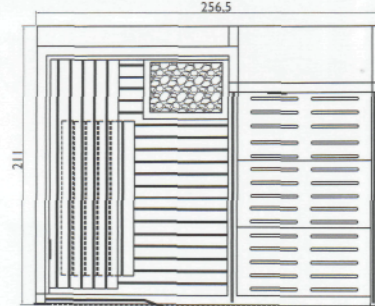

## 10 differenti combinazioni per il tuo benessere

Jacuzzi® sasha 10 different combinations for your wellness

Modulare e componibile per rispondere alle esigenze di spazio, di stile e di benessere di ciascuno: anche per questo Sasha è una soluzione unica e veramente innovativa. Nella sua versione più completa è costituito da tre moduli: sauna + doccia emozionale + hammam. Un vero e proprio centro wellness in poco più di 8 mq. I tre moduli possono vivere anche da soli o in diverse combinazioni per ottenere 10 diverse configurazioni, adattabili a tutti gli spazi: solo sauna; solo hammam; sauna + doccia emozionale; hammam + doccia emozionale; sauna + hammam; sauna + doccia emozionale + hammam.

sauna + shower  
versione SX / LH version

a)

versione DX / RH version

b)

b)

Modular and fitted to meet one's space, style and wellness needs: this is one more reason why Sasha is a unique and wholly innovative solution. In its most finished version Sasha is made of three modules: sauna + emotional shower + hammam. A real wellness center in little more than 8 sqm. The three modules can also exist separately or in different combinations with up to ten possible configurations that can be adapted to any space requirements: sauna only; hammam only; sauna + emotional shower; hammam + emotional shower; sauna + hammam; sauna + emotional shower + hammam.