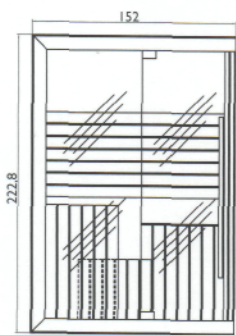

## 10 differenti combinazioni per il tuo benessere

Jacuzzi® sasha 10 different combinations for your wellness

Modulare e componibile per rispondere alle esigenze di spazio, di stile e di benessere di ciascuno: anche per questo Sasha è una soluzione unica e veramente innovativa. Nella sua versione più completa è costituito da tre moduli: sauna + doccia emozionale + hammam. Un vero e proprio centro wellness in poco più di 8 mq. I tre moduli possono vivere anche da soli o in diverse combinazioni per ottenere 10 diverse configurazioni, adattabili a tutti gli spazi: solo sauna; solo hammam; sauna + doccia emozionale; hammam + doccia emozionale; sauna + hammam; sauna + doccia emozionale + hammam.

sauna + shower  
versione SX / LH version

a)

versione DX / RH version

b)

### sauna

versione SX / LH version

a)

versione DX / RH version

b)