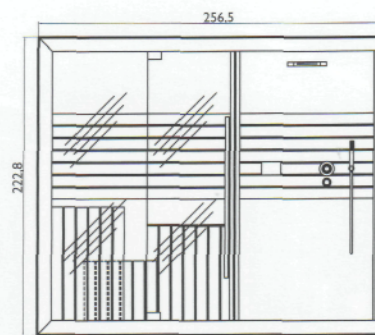

## 10 differenti combinazioni per il tuo benessere

Jacuzzi® sasha 10 different combinations for your wellness

Modulare e componibile per rispondere alle esigenze di spazio, di stile e di benessere di ciascuno: anche per questo Sasha è una soluzione unica e veramente innovativa. Nella sua versione più completa è costituito da tre moduli: sauna + doccia emozionale + hammam. Un vero e proprio centro wellness in poco più di 8 mq. I tre moduli possono vivere anche da soli o in diverse combinazioni per ottenere 10 diverse configurazioni, adattabili a tutti gli spazi: solo sauna; solo hammam; sauna + doccia emozionale; hammam + doccia emozionale; sauna + hammam; sauna + doccia emozionale + hammam.

sauna + shower  
versione SX / LH version

a)

versione DX / RH version

b)

b)

Modular and fitted to meet one's space, style and wellness needs: this is one more reason why Sasha is a unique and wholly innovative solution. In its most finished version Sasha is made of three modules: sauna + emotional shower + hammam. A real wellness center in little more than 8 sqm. The three modules can also exist separately or in different combinations with up to ten possible configurations that can be adapted to any space requirements: sauna only; hammam only; sauna + emotional shower; hammam + emotional shower; sauna + hammam; sauna + emotional shower + hammam.