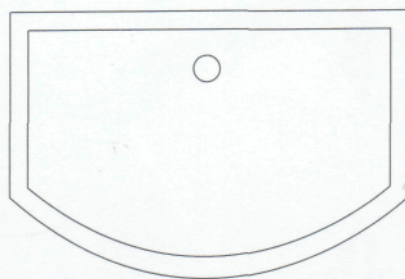

shower trays **start!**

design Carlo Urbinati

start! 90 round
90 x 90 cm

start! 70
120 x 70/80 cm
140 x 70/90 cm

Duckboard optional

height

start! 80
100 x 80 cm
120 x 80 cm

start! 90
120 x 90 cm
140 x 90 cm
160 x 90 cm