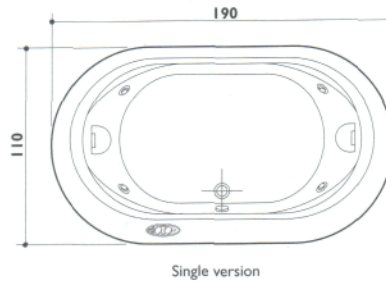

# opalia

built-in  
190 x 110 x 60h cm  
design Jacuzzi®

optional