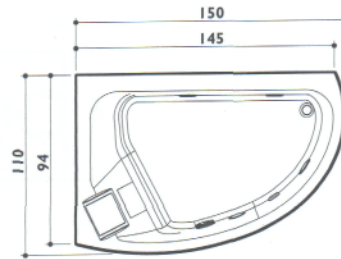

# aquasoul offset

corner/built-in  
145/150 x 94/110 x 57h cm  
design Carlo Urbinati

base  
top

top

**FUNCTIONS**  
Classic Jacuzzi® hydromassage  
Back massage with rotating microjets