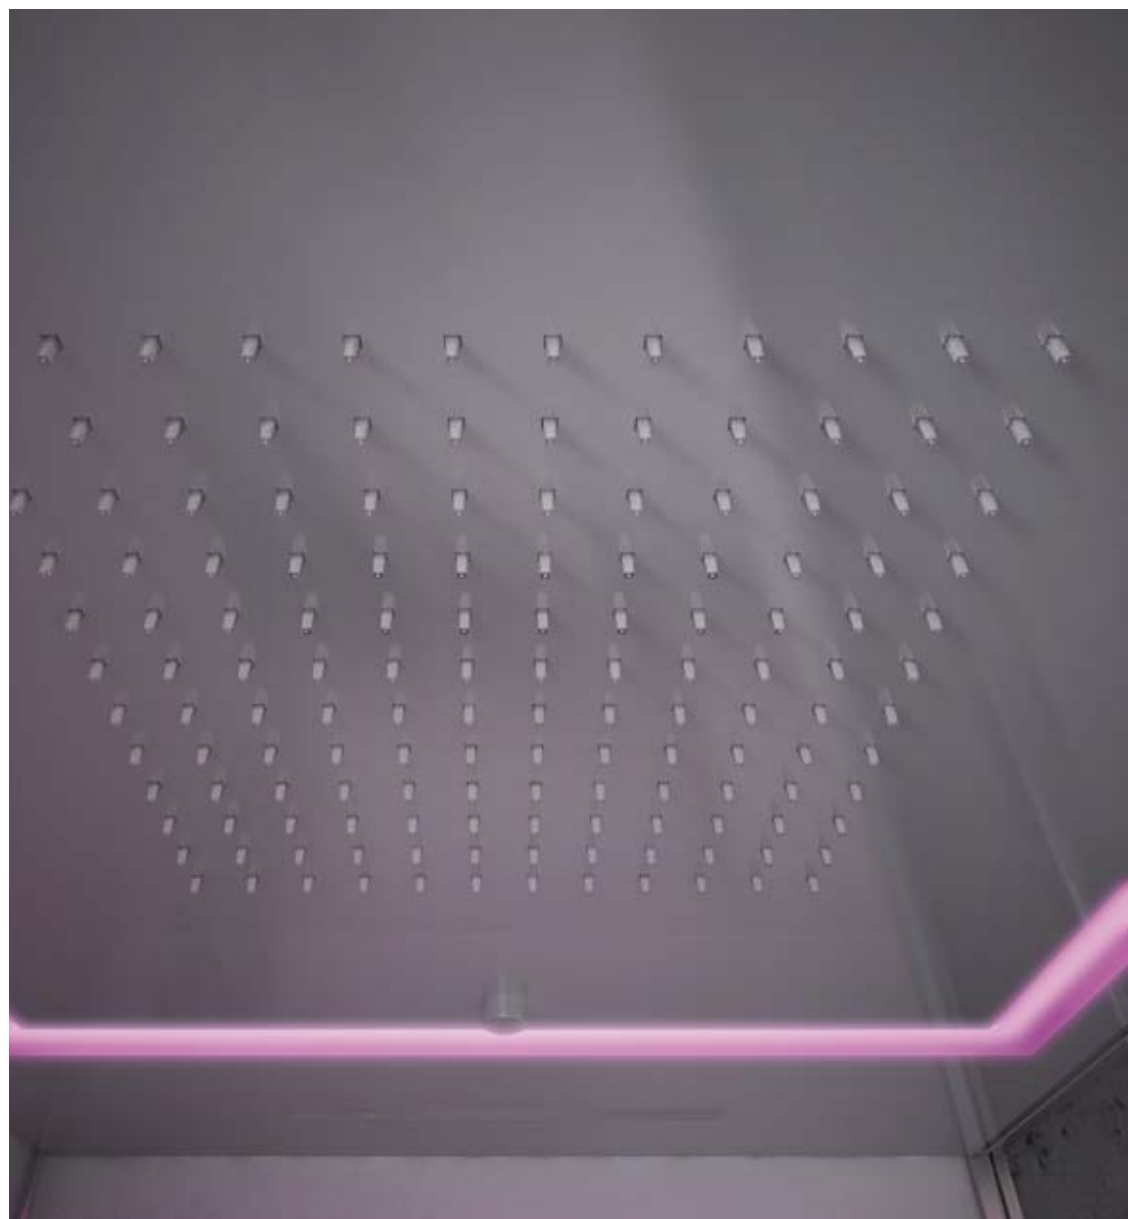

I **getti** Jacuzzi®, offrono la possibilità di scegliere diversi tipi di idromassaggio. Nella versione più accessoriata è possibile selezionare tre opzioni: **massaggio cervicale e lombare** in cui le bocchette massaggiano i punti più sollecitati della schiena; **massaggio Shiatsu**, efficace, profondo, nei due programmi Tonic e Relax; **massaggio sequenziale**, che consente di selezionare la velocità desiderata.

Il **Cromodream®** Jacuzzi® permette di scegliere tra 6 tonalità di base che vengono diffuse insieme all'acqua direttamente sul corpo. L'energia del rosso, la solarità del giallo, la purezza del bianco, la serenità del verde, l'intensità dell'azzurro possono anche diventare 4 differenti cicli di colore: veri e propri programmi di benessere.

La **cornice** di Frame Jacuzzi®, dalla sensibilità del designer Mario Ferrarini nasce la cura dei dettagli, l'estetica essenziale, la scelta dei materiali d'ispirazione naturale, piacevoli al tatto, capaci di rendere ancora più intense le esperienze sensoriali. Una soglia da varcare, in una continuità spaziale ideale, per entrare nell'avanguardia del wellness.

La tastiera **Touch Screen** Jacuzzi® consente, con un semplice tocco delle dita, di avere accesso alle tante funzioni della doccia, del bagno turco e dell'idromassaggio; un unico sistema di controllo elettronico sintetizza tutte le funzioni in un pannello comandi semplice e intuitivo.